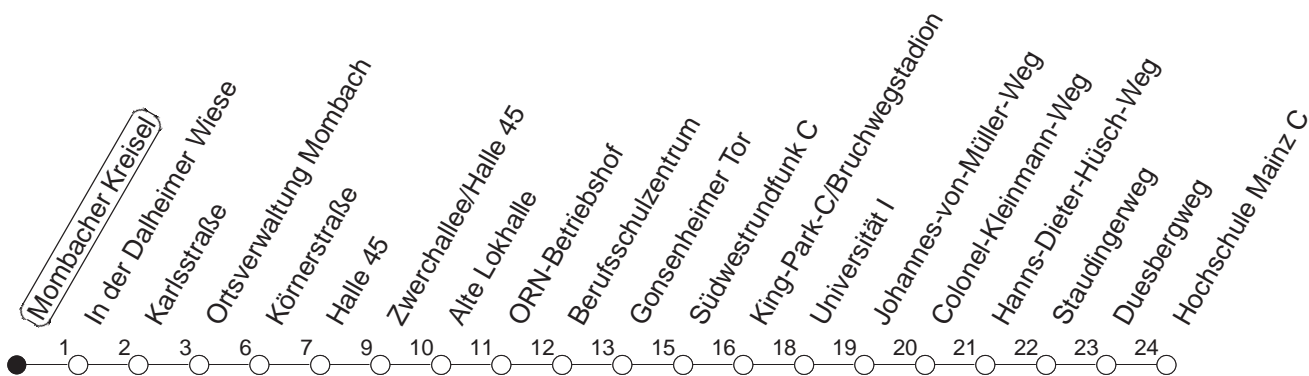

78

Haltestelle : **Mombacher Kreisel**

Fahrtrichtung : **HOCHSCHULE MAINZ**

Fahrplanjahr 2017 / Fahrzeitangabe in Minuten

Montag bis Freitag (nur an Vorlesungstagen der JGU)

Std. Minuten

8	12	42	
9	12	27	42
10	12	42	
11	12	42	
12	12	27	57
13	27	57	
14	27	57	
15	27	57	
16	27		
17	27		
18	27		
19	27		

Verkehrt nur an: **12.12. bis 23.12.16 / 09.01. bis 10.02.17 / 18.04. bis 21.07.17 / ab 02.10.17**
Weitere Infos im Verkehrs Center Mainz (Tel. 0 61 31 - 12 77 77) und unter www.mvg-mainz.de