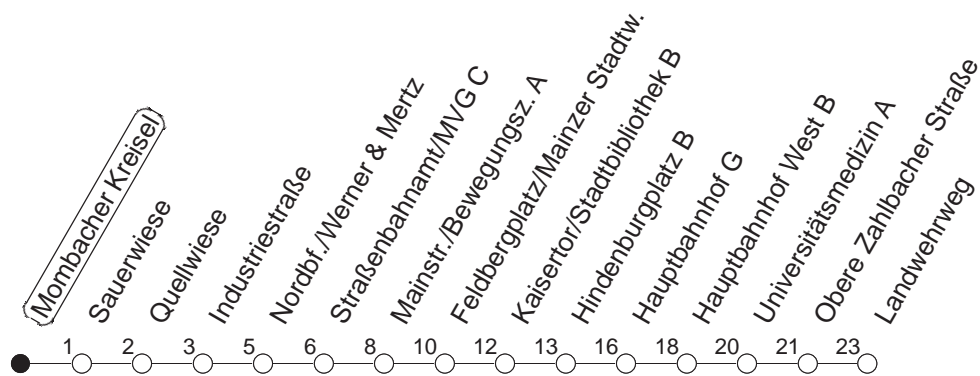

76

Haltestelle : **Mombacher Kreisel**

Fahrtrichtung : **LANDWEHRWEG**

Fahrplanjahr 2017 / Fahrzeitangabe in Minuten

	Montag bis Freitag (ganzjährig)	Samstag	Sonn-/Feiertag
Std.	Minuten	Minuten	Minuten
5	22 _H 52 _H		
6		37 _{BH}	
7		07 _{BH} 37 _{BH}	
8		07 _H 21 49	
9	19	19 49	
10	19	19 49	
11	19	19 49	
12	19	19 49	07 _{BH}
13	19	19 49	
14		19 49	07 _{BH}
15		19 49	
16		19 49	07 _{BH}
17		19 49	
18		19 49 _H	07 _{BH}
19	49 _H	10 _H 37 _H	
20	19 _H 37 _H	07 _{BH} 37 _{BH}	07 _{BH}
21	07 _H 37 _{BH}	07 _{BH} 37 _{BH}	
22	07 _{BH} 37 _{BH}	07 _{BH}	07 _{BH}

H : Nur bis Hauptbahnhof

B : Ab Hauptbahnhof weiter als Linie 57 in Richtung Bretzenheim

Weitere Infos im Verkehrs Center Mainz (Tel. 0 61 31 - 12 77 77) und unter www.mvg-mainz.de