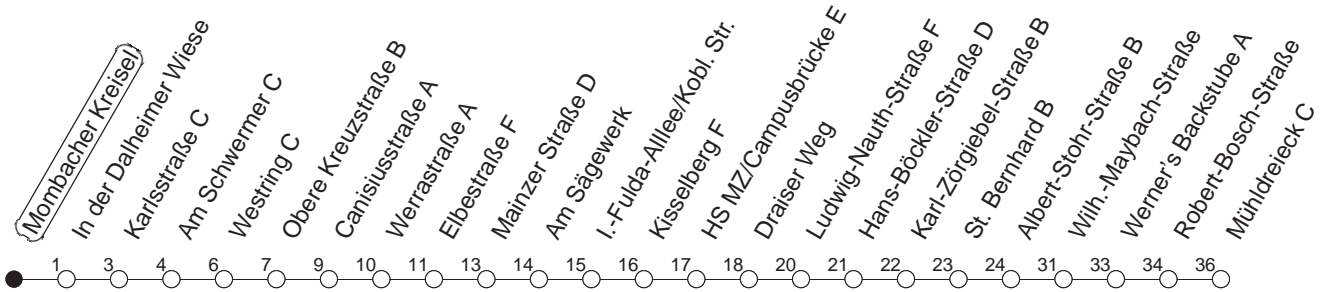

# 74

# Mombacher Kreisel

BUS

→ Hechtsheim/Mühdreieck

🕒	Mo.-Fr. (Schule)	Mo.-Fr. (Ferien)	Samstag	Sonn-/Feiertag
6	01 31	01 31		
7	01 31	01 31		
8	01 31	01 31		
9	01 31	01 31		
10	01 31	01 31		
11	01 31	01 31		
12	01 31	01 31		
13	01 31	01 31		
14	01 31	01 31		
15	01 31	01 31		
16	01 31	01 31		
17	01 31	01 31		
18	01 31	01 31		
19	01 31	01 31		

gültig ab: 15.12.19

Ferien in RLP: 23.12.19 – 6.1.20 / 17.2 – 26.2. / 9.4. – 17.4. / 22.5. / 12.6. / 6.7. – 14.8. / 12.10. – 23.10.20

Weitere Infos im Verkehrs Center Mainz (Tel. 0 61 31 - 12 77 77) und [www.mainzer-mobilitaet.de](http://www.mainzer-mobilitaet.de)